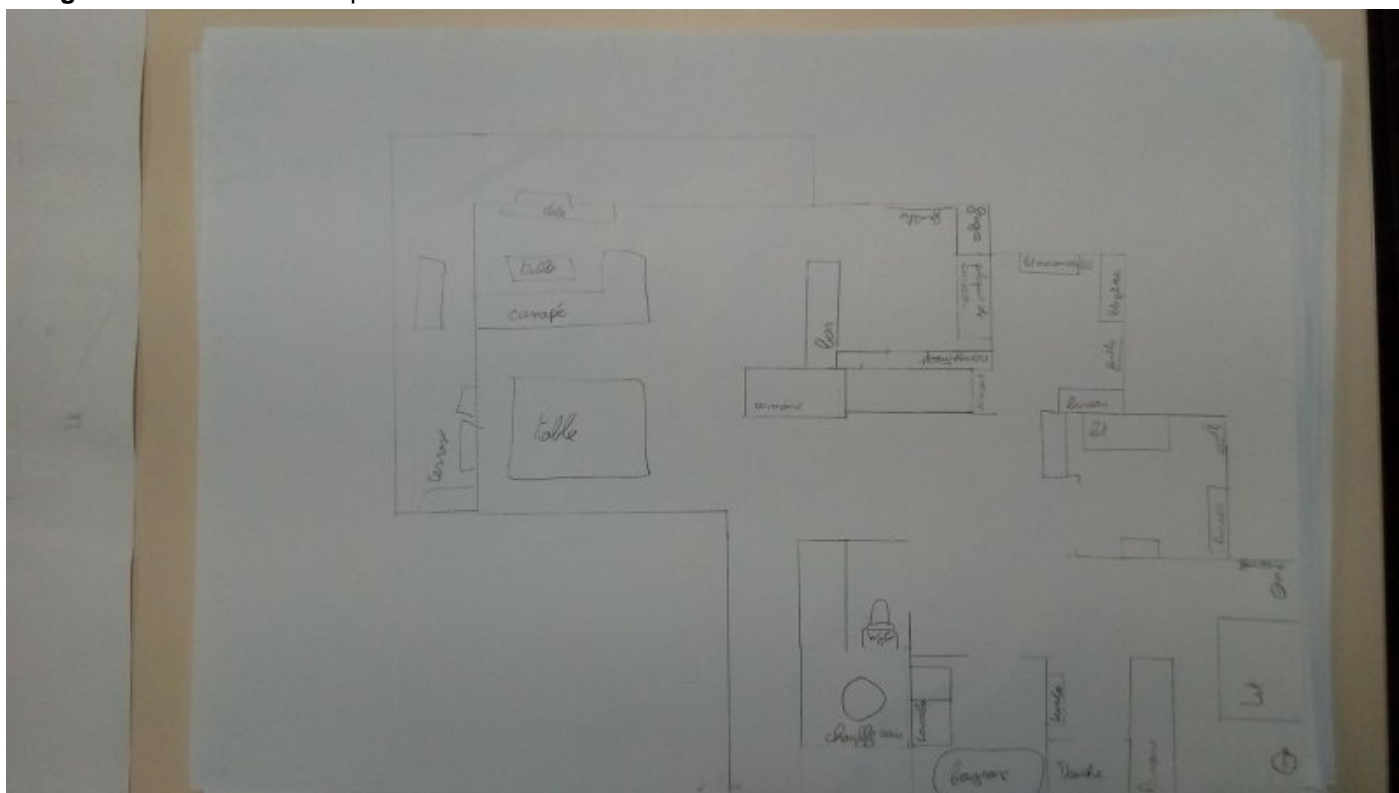

PLANS de l'HABITAT des élèves

- CINQUIÈME -

Date de mise en ligne : vendredi 13 septembre 2019

Copyright © TECHNO-COLLEGE & VEILLE - Tous droits réservés

Voici les dessin de l'habitat des élèves de 5°.

" data-cycle-fx="scrollHorz" >

Original : l. 2560 x L. 1440 pixels - 807.4 ko

Original : l. 2560 x L. 1440 pixels - 846 ko

Original : l. 2560 x L. 1440 pixels - 851.8 ko

Original : l. 2560 x L. 1440 pixels - 827.4 ko

Original : l. 2560 x L. 1440 pixels - 849.4 ko